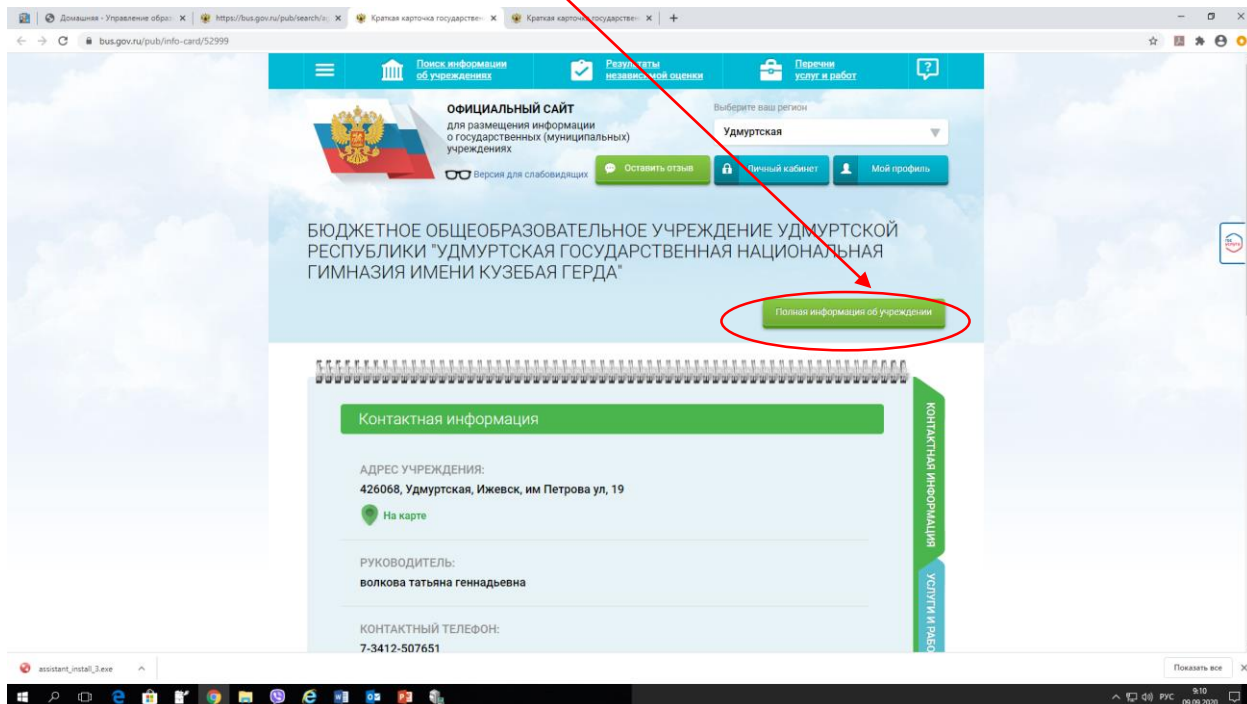

ШАГ 5. Выбрать вкладку «Полная информация»