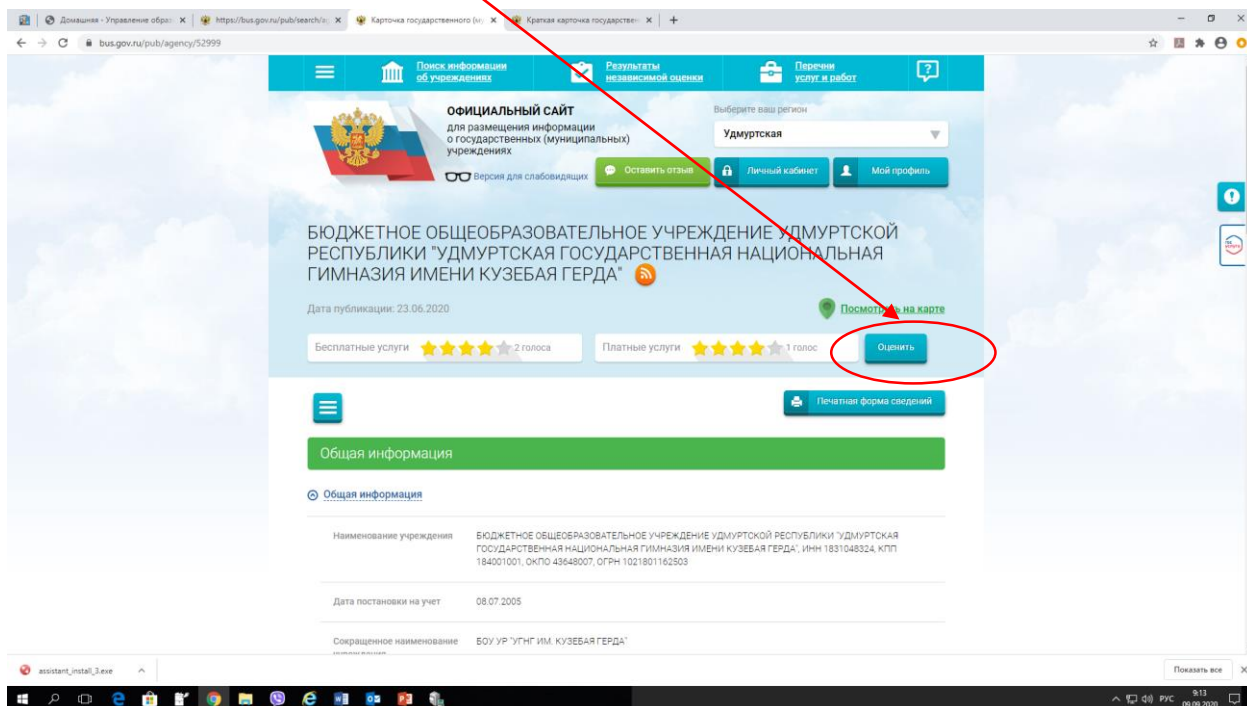

ШАГ 6. Выбрать вкладку «Оценить»