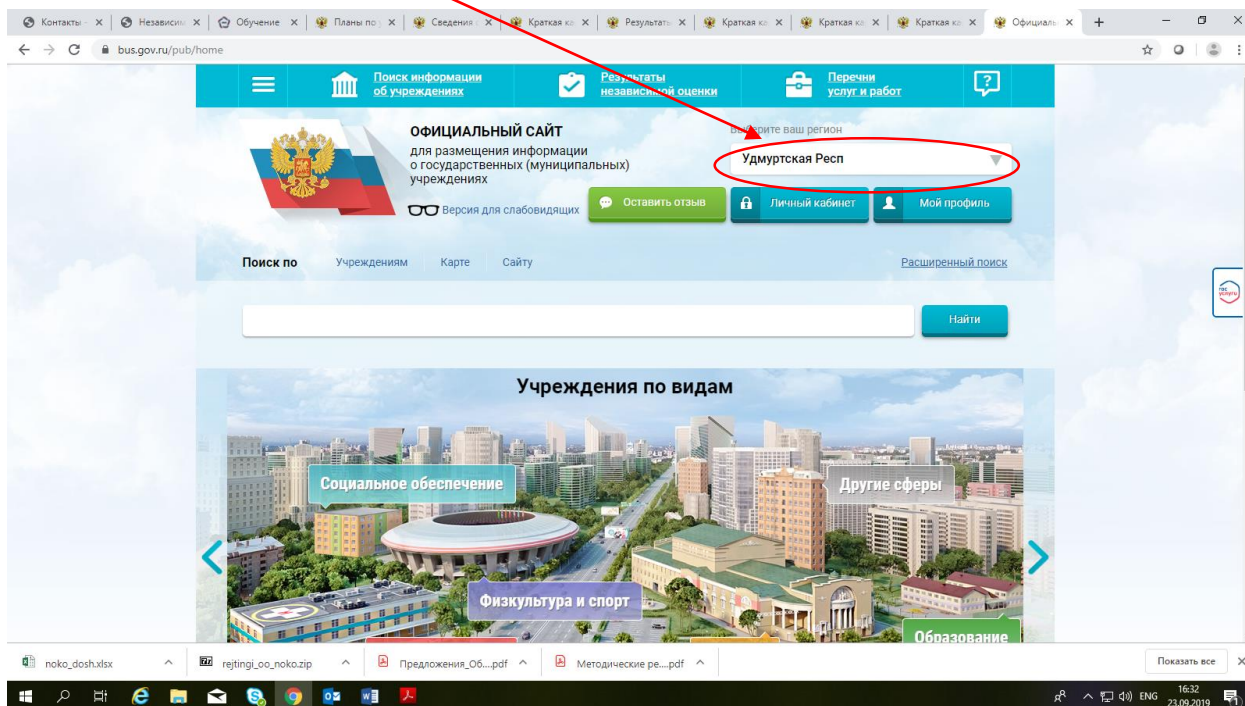

Для того чтобы оценить учреждение необходимо:

ШАГ 1. Зайти на сайт [www.bus.gov.ru](http://www.bus.gov.ru)

ШАГ 2. Выбрать регион

**ШАГ 3.** В строке поиска набрать наименование образовательной организации (например, БЮДЖЕТНОЕ ОБЩЕОБРАЗОВАТЕЛЬНОЕ УЧРЕЖДЕНИЕ УДМУРТСКОЙ РЕСПУБЛИКИ «УДМУРТСКАЯ ГОСУДАРСТВЕННАЯ НАЦИОНАЛЬНАЯ ГИМНАЗИЯ ИМЕНИ КУЗЕБАЯ ГЕРДА») и нажимаем кнопку «найти»

**ШАГ 4.** Открыть страницу сайта образовательной организации